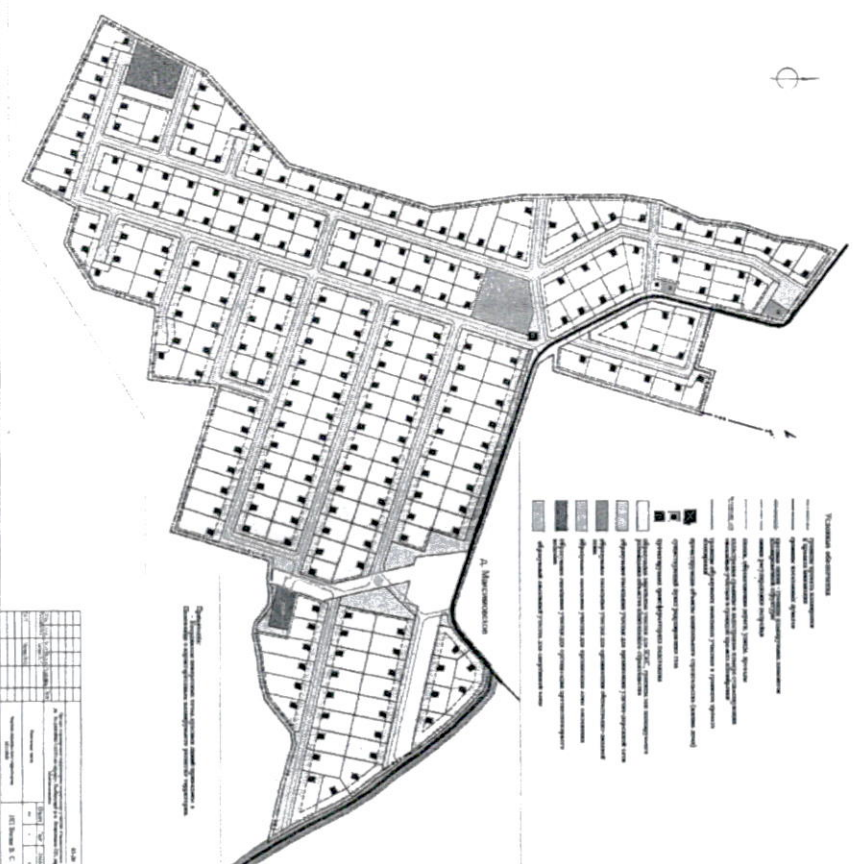

# ПОСТАНОВЛЕНИЕ АДМИНИСТРАЦИИ Рыбинского муниципального района

от 28.08.2020

№ 951

Об утверждении проекта планировки и проекта межевания территории в границах земельного участка с кадастровым номером 76:14:040401:1170 по адресу: Ярославская область, Рыбинский муниципальный район, Покровское сельское поселение, д.Максимовское

## ПОСТАНОВЛЯЕТ:

1. Утвердить проект планировки и проект межевания территории в границах земельного участка с кадастровым номером 76:14:040401:1170 по адресу: Ярославская область, Рыбинский муниципальный район, Покровское сельское поселение, д.Максимовское, согласно приложению.
2. Опубликовать постановление в газете "Новая жизнь" и разместить на официальном сайте администрации Рыбинского муниципального района в сети "Интернет".
3. Постановление вступает в силу с момента опубликования.
4. Контроль за исполнением постановления возложить на первого заместителя главы администрации Рыбинского муниципального района Т.Ю. Крутлюкову.

Глава администрации  
Рыбинского муниципального района

Т.А. Смирнова

Приложение

к постановлению администрации  
Рыбинского муниципального района  
от 28.08.2020 № 951

Проект планировки и проект межевания территории в границах земельного участка с кадастровым номером 76:14:040401:1170 по адресу: Ярославская область, Рыбинский муниципальный район, Покровское сельское поселение, д.Максимовское